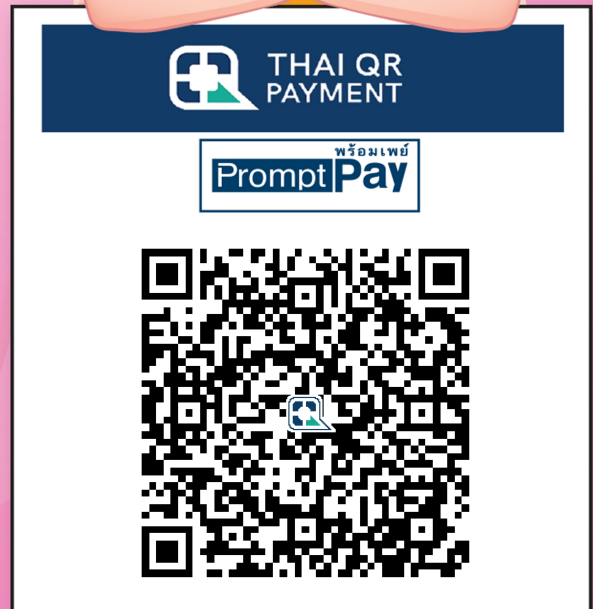

QR สำเร็จ

วัดนี้รับบริจาคผ่านโครงการ

e-Donation

สแกนคิวอาร์ ได้บุญขึ้น

รับ Mobile Banking ได้ทุกธนาคาร

วัดสำโรงงาม

WAT SAMRONG NGAM

ออมบุญ อุ่นใจ

1. สแกน QR CODE

2. ใส่ยอดเงินที่
ต้องการบริจาค

3. เจริญความประสงค์ที่จะนำส่งข้อมูล
ให้กรมสรรพากร เพื่อนำไปลดหย่อนภาษี

4. ตรวจสอบยอดเงิน
และชื่อวัด ก่อนยืนยัน

5. ได้รับ e-slip