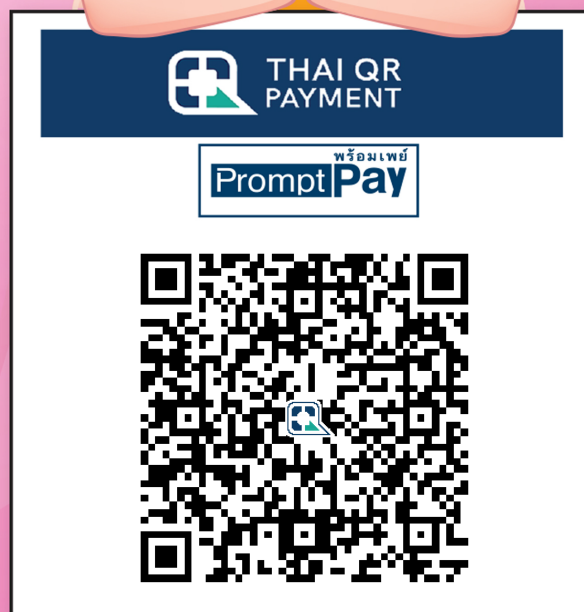

QR สำเร็จ

วัดนี้รับบริจาคผ่านโครงการ

e-Donation

สแกนคิวอาร์ ได้บุญขึ้น

รับ Mobile Banking ได้ทุกธนาคาร

วัดสองห้องเหนือ
WAT SONG HONG NUE

ออมบุญ อุ่นใจ

1. สแกน QR CODE

2. ใส่ยอดเงินที่
ต้องการบริจาค

3. เจริญความประสงค์ที่จะนำส่งข้อมูล
ให้กรมสรรพากร เพื่อนำไปลดหย่อนภาษี

4. ตรวจสอบยอดเงิน
และชื่อวัด ก่อนยืนยัน

5. ได้รับ e-slip