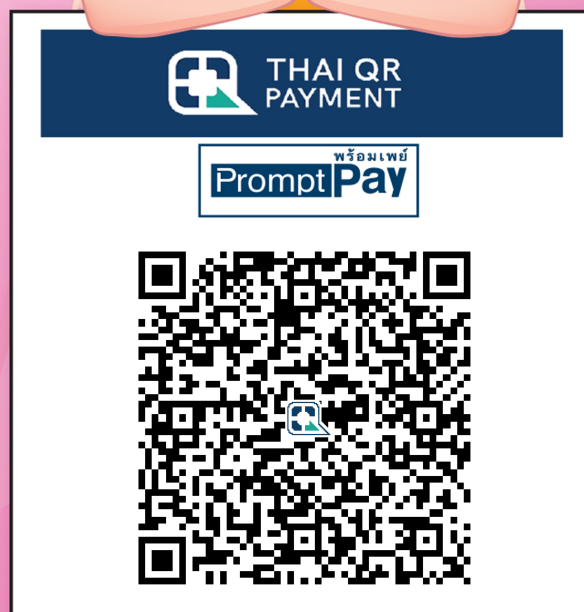

QR สำเร็จ

วัดนี้รับบริจาคผ่านโครงการ

e-Donation

สแกนคิวอาร์ ได้บุญขึ้น

รับ Mobile Banking ได้ทุกธนาคาร

วัดลุ่มมหาชัยชุมพล
WAT LUMMACHAICHUMPON

ออมบุญ อุ่นใจ

1. สแกน QR CODE

2. ใส่ยอดเงินที่
ต้องการบริจาค

3. เจริญความประสงค์ที่จะนำส่งข้อมูล
ให้กรมสรรพากร เพื่อนำไปลดหย่อนภาษี

4. ตรวจสอบยอดเงิน
และชื่อวัด ก่อนยืนยัน

5. ได้รับ e-slip