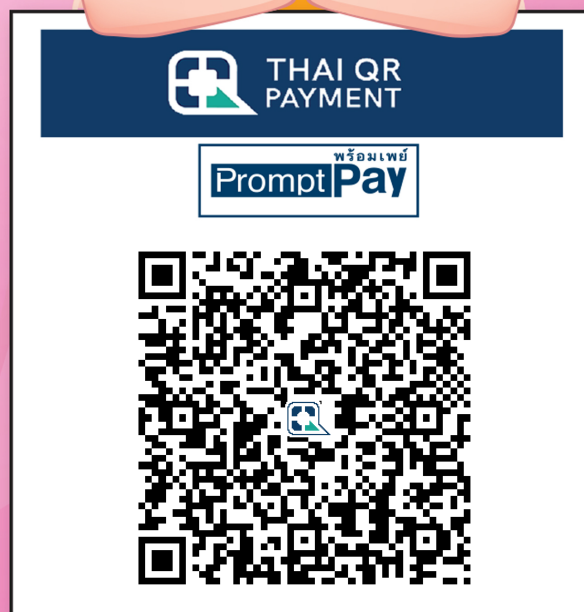

QR สำเร็จ

วัดนี้รับบริจาคผ่านโครงการ

e-Donation

สแกนคิวอาร์ ได้บุญขึ้น

รับ Mobile Banking ได้ทุกธนาคาร

วัดลัทธิฐานาราม
LATTHIWANARAM TEMPLE

ออมบุญ อุ่นใจ

1. สแกน QR CODE

2. ใส่ยอดเงินที่
ต้องการบริจาค

3. เြ็จความประสงค์ที่จะนำส่งข้อมูล
ให้กรมสรรพากร เพื่อนำไปลดหย่อนภาษี

4. ตรวจสอบยอดเงิน
และชื่อวัด ก่อนยืนยัน

5. ได้รับ e-slip