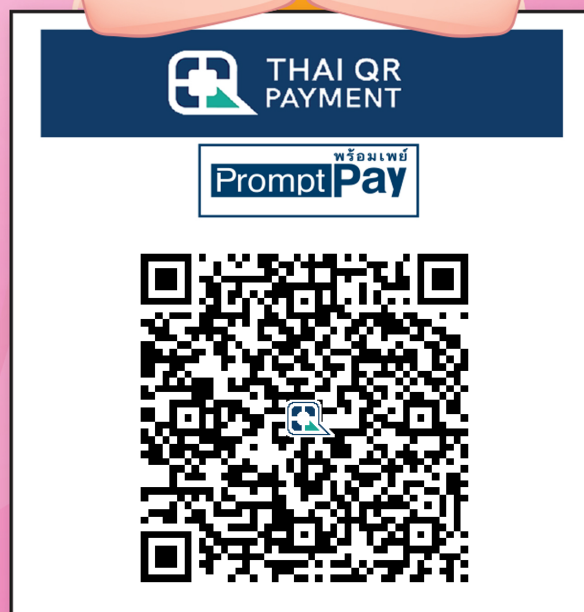

QR สำเร็จ

วัดนี้รับบริจาคผ่านโครงการ

e-Donation

สแกนคิวอาร์ ได้บุญขึ้น

รับ Mobile Banking ได้ทุกธนาคาร

วัดละหารไร่
WAT LAHANRAI

ออมบุญ อุ่นใจ

1. สแกน QR CODE

2. ใส่ยอดเงินที่
ต้องการบริจาค

3. เจริญความประสงค์ที่จะนำส่งข้อมูล
ให้กรมสรรพากร เพื่อนำไปลดหย่อนภาษี

4. ตรวจสอบยอดเงิน
และชื่อวัด ก่อนยืนยัน

5. ได้รับ e-slip