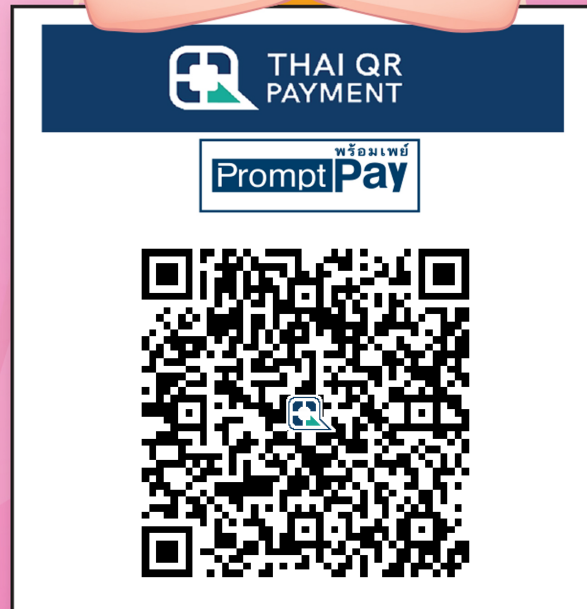

QR สำเร็จ

วัดนี้รับบริจาคผ่านโครงการ

e-Donation

สแกนคิวอาร์ ได้บุญขึ้น

รับ Mobile Banking ได้ทุกรุ่น

วัดมุ่มป้อม
WATMUMPOM

ออมบุญ อุ่นใจ

1. สแกน QR CODE

2. ใส่ยอดเงินที่
ต้องการบริจาค

3. เจริญความประสงค์ที่จะนำส่งข้อมูล
ให้กรมสรรพากร เพื่อนำไปลดหย่อนภาษี

4. ตรวจสอบยอดเงิน
และชื่อวัด ก่อนยืนยัน

5. ได้รับ e-slip