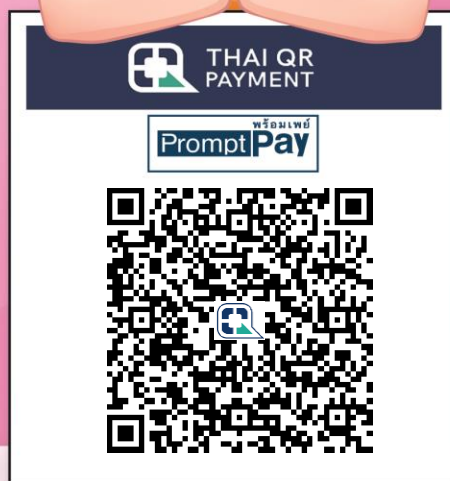

QR สำเร็จ

วัดนี้รับบริจาคด้วย QR CODE

สแกนคิวป ได้บุญขึ้น

รับ Mobile Banking ได้ทุกธนาคาร

ออมบุญ อุ่นใจ

วัดมณีศรีมหาธาตุ

0-9940-02226-76-1

1. สแกน QR CODE

2. ใส่ยอดเงินที่
ต้องการทำบุญ

3. ตรวจสอบยอดเงิน
และชื่อวัด ก่อนยืนยัน

4. ได้รับ e-slip

*หากต้องการใบอนุญาตบัตร โปรดติดต่อขอรับได้ที่วัดโดยตรง