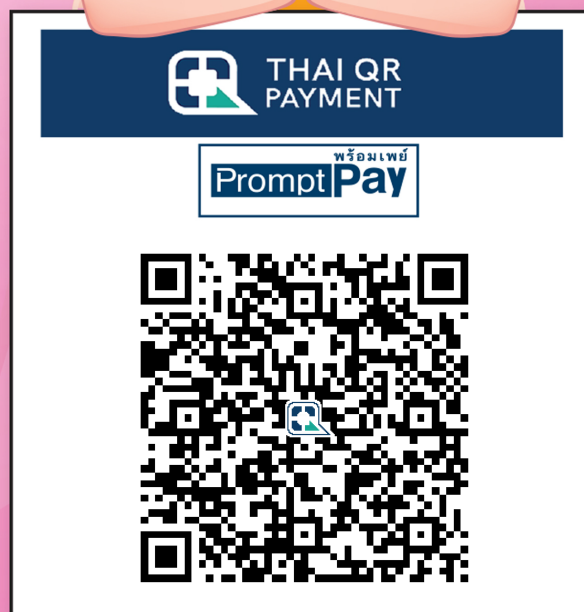

QR สำเร็จ

วัดนี้รับบริจาคผ่านโครงการ

e-Donation

สแกนคิวอาร์ ได้บุญขึ้น

รับ Mobile Banking ได้ทุกธนาคาร

วัดพระมหาธาตุวรมหาวิหาร
WAT PHRA MAHATHAT

ออมบุญ อุ่นใจ

1. สแกน QR CODE

2. ใส่ยอดเงินที่
ต้องการบริจาค

3. เจริญความประสงค์ที่จะนำส่งข้อมูล
ให้กรมสรรพากร เพื่อนำไปลดหย่อนภาษี

4. ตรวจสอบยอดเงิน
และชื่อวัด ก่อนยืนยัน

5. ได้รับ e-slip