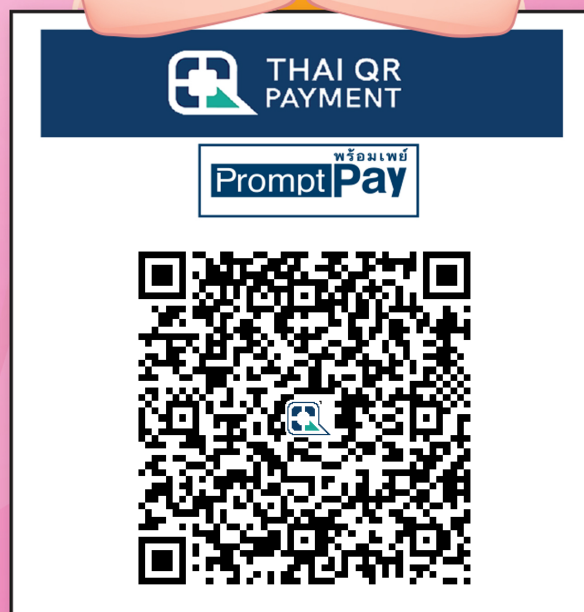

QR สำเร็จ

วัดนี้รับบริจาคผ่านโครงการ

e-Donation

สแกนคิวอาร์ ได้บุญขึ้น

รับ Mobile Banking ได้ทุกธนาคาร

วัดพระธาตุบ่อทอง
WAT PHRA THART BO THONG

ออมบุญ อุ่นใจ

1.สแกน QR CODE

2.ใส่ยอดเงินที่
ต้องการบริจาค

3.แจ้งความประสงค์ที่จะนำส่งข้อมูล
ให้กรมสรรพากร เพื่อนำไปลดหย่อนภาษี

4.ตรวจสอบยอดเงิน
และชื่อวัด ก่อนยืนยัน

5.ได้รับ e-slip