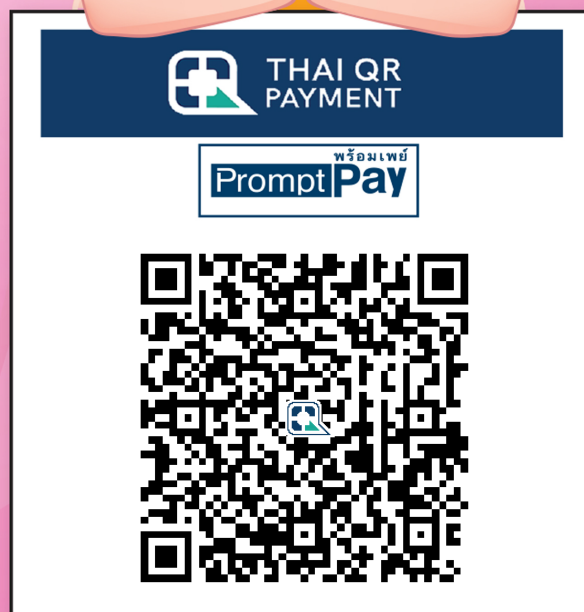

QR สำเร็จ

วัดนี้รับบริจาคผ่านโครงการ

e-Donation

สแกนคิวอาร์ ได้บุญขึ้น

รับ Mobile Banking ได้ทุกระนาบ

วัดป่าตันหลวง
WAT PA TAN LAUNG

ออมบุญ อุ่นใจ

1. สแกน QR CODE

2. ใส่ยอดเงินที่
ต้องการบริจาค

3. เจริญความประสงค์ที่จะนำส่งข้อมูล
ให้กรมสรรพากร เพื่อนำไปลดหย่อนภาษี

4. ตรวจสอบยอดเงิน
และชื่อวัด ก่อนยืนยัน

5. ได้รับ e-slip