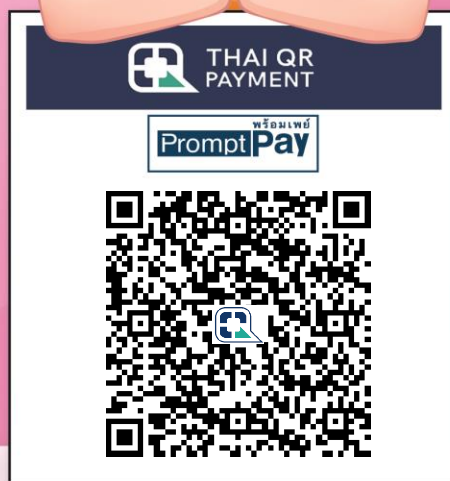

# QR สำเร็จ

วัดนี้รับบริจาคด้วย QR CODE

สแกนคิวป ได้บุญขึ้น

รับ Mobile Banking ได้ทุกธนาคาร

ออมบุญ อุ่นใจ

วัดท่าแพ

0-9940-02112-76-6

1. สแกน QR CODE

2. ใส่ยอดเงินที่  
ต้องการทำบุญ

3. ตรวจสอบยอดเงิน  
และชื่อวัด ก่อนยืนยัน

4. ได้รับ e-slip

\*หากต้องการใบอนุญาตบัตร โปรดติดต่อขอรับได้ที่วัดโดยตรง