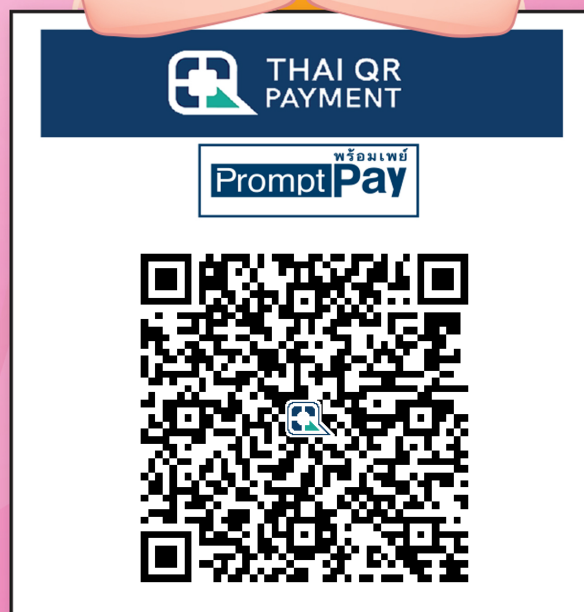

QR สำเร็จ

วัดนี้รับบริจาคผ่านโครงการ

e-Donation

สแกนคิวอาร์ ได้บุญขึ้น

รับ Mobile Banking ได้ทุกธนาคาร

วัดดอกพริ้ว
WAT DOKPHAOW

ออมบุญ อุ่นใจ

1. สแกน QR CODE

2. ใส่ยอดเงินที่ต้องการบริจาค

3. เြงใจความประสงค์ที่จะนำส่งข้อมูลให้กรมสรรพากร เพื่อนำไปลดหย่อนภาษี

4. ตรวจสอบยอดเงิน และชื่อวัด ก่อนยืนยัน

5. ได้รับ e-slip