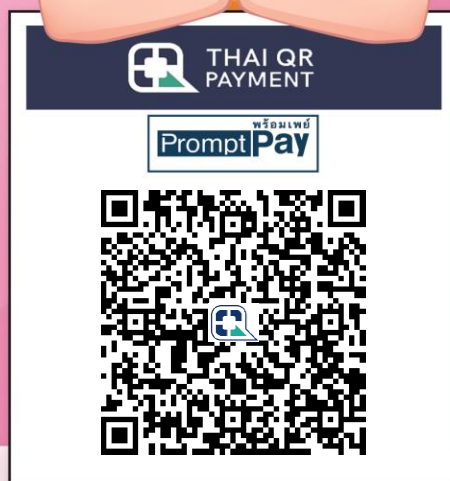

# QR สำเร็จ

วัดนี้รับบริจาคด้วย QR CODE

สแกนคิวป ได้บุญขึ้น

รับ Mobile Banking ได้ทุกธนาคาร

ออมบุญ อุ่นใจ

1. สแกน QR CODE

2. ใส่ยอดเงินที่  
ต้องการทำบุญ

3. ตรวจสอบยอดเงิน  
และชื่อวัด ก่อนยืนยัน