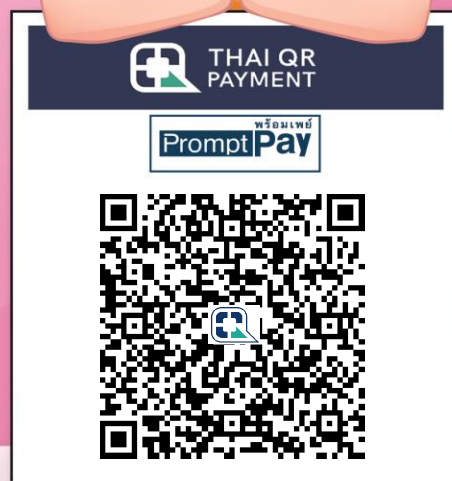

# QR สำเร็จ

วัดนี้รับบริจาคด้วย QR CODE

สแกนคิวป ได้บุญขึ้น

รับ Mobile Banking ได้ทุกธนาคาร

วัดเสาชางกลาง

0-9940-02169-57-1

ออมบุญ อุ่นใจ

1. สแกน QR CODE

2. ใส่ยอดเงินที่  
ต้องการทำบุญ

3. ตรวจสอบยอดเงิน  
และชื่อวัด ก่อนยืนยัน

4. ได้รับ e-slip

\*หากต้องการใบอนุญาตบริจาค โปรดติดต่อขอรับได้ที่วัดโดยตรง