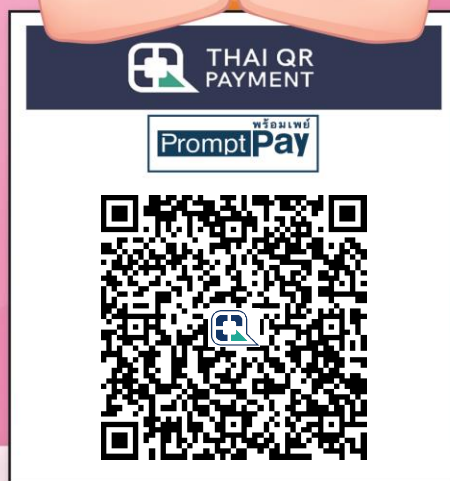

# QR สำเร็จ

วัดนี้รับบริจาคด้วย QR CODE

สแกนคิวป ได้บุญขึ้น

รับ Mobile Banking ได้ทุกธนาคาร

ออมบุญ อุ่นใจ

1. สแกน QR CODE

2. ใส่ยอดเงินที่  
ต้องการทำบุญ

3. ตรวจสอบยอดเงิน  
และชื่อวัด ก่อนยืนยัน