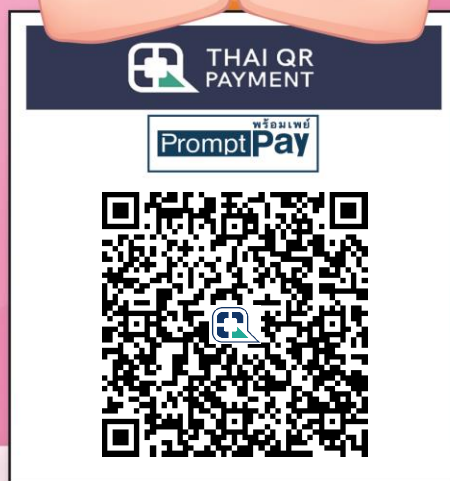

# QR สำเร็จ

วัดนี้รับบริจาคด้วย QR CODE

สแกนคิวป ได้บุญขึ้น

รับ Mobile Banking ได้ทุกธนาคาร

ออมบุญ อุ่นใจ

1. สแกน QR CODE

2. ใส่ยอดเงินที่  
ต้องการทำบุญ

3. ตรวจสอบยอดเงิน  
และชื่อวัด ก่อนยืนยัน