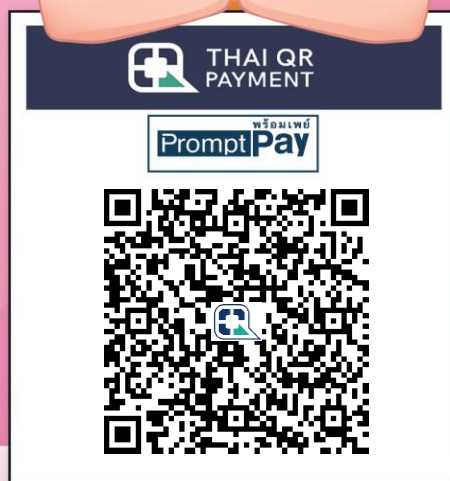

QR สำเร็จ

วัดนี้รับบริจาคด้วย QR CODE

สแกนคิวป ได้บุญขึ้น

รับ Mobile Banking ได้ทุกธนาคาร

ออมบุญ อุ่นใจ

วัดพร้าวโสภณาราม
0-9940-02229-06-0

1. สแกน QR CODE

2. ใส่ยอดเงินที่
ต้องการทำบุญ

3. ตรวจสอบยอดเงิน
และชื่อวัด ก่อนยืนยัน

4. ได้รับ e-slip

*หากต้องการใบอนุญาตบัตร โปรดติดต่อขอรับได้ที่วัดโดยตรง