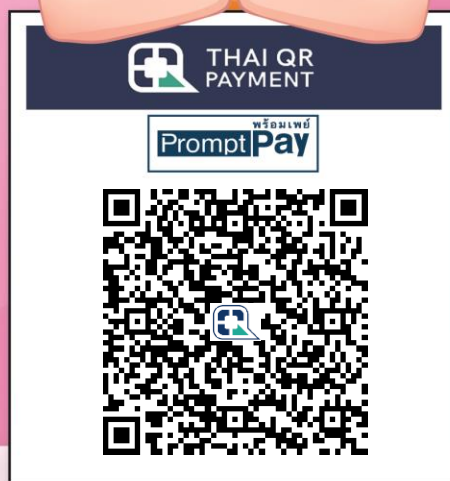

QR สร้าง

วัดนี้รับบริจาคด้วย QR CODE

สแกนคิวป ได้บุญขึ้น

รับ Mobile Banking ได้ทุกธนาคาร

วัดพร้าว

0-9940-02226-35-4

ออมบุญ อุ่นใจ

1. สแกน QR CODE

2. ใส่ยอดเงินที่
ต้องการทำบุญ

3. ตรวจสอบยอดเงิน
และชื่อวัด ก่อนยืนยัน

4. ได้รับ e-slip

*หากต้องการใบอนุญาตบริจาค โปรดติดต่อขอรับได้ที่วัดโดยตรง