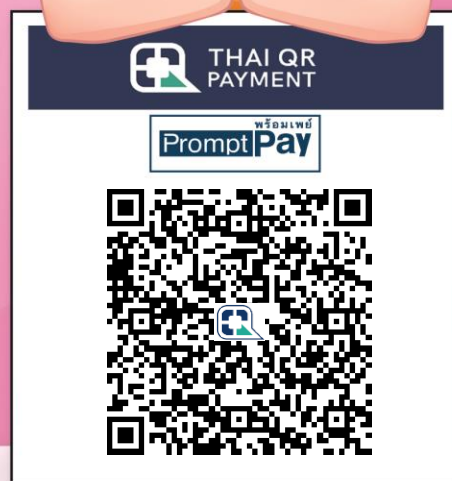

QR สำเร็จ

วัดนี้รับบริจาคด้วย QR CODE

สแกนคิวป ได้บุญขึ้น

รับ Mobile Banking ได้ทุกธนาคาร

ออมบุญ อุ่นใจ

วัดพระธาตุหริภุญชัย ลำพูน

1. สแกน QR CODE

2. ใส่ยอดเงินที่
ต้องการทำบุญ

3. ตรวจสอบยอดเงิน
และชื่อวัด ก่อนยืนยัน

4. ได้รับ e-slip

*หากต้องการใบอนุโมทนาบัตร โปรดติดต่อขอรับได้ที่วัดโดยตรง