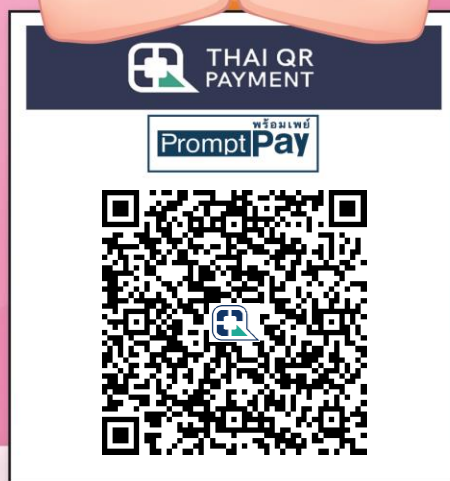

QR สำเร็จ

วัดนี้รับบริจาคด้วย QR CODE

สแกนคิวป ได้บุญขึ้น

รับ Mobile Banking ได้ทุกธนาคาร

วัดป่าศิลาดี

0-9940-02160-03-5

ออมบุญ อุ่นใจ

1. สแกน QR CODE

2. ใส่ยอดเงินที่
ต้องการทำบุญ

3. ตรวจสอบยอดเงิน
และชื่อวัด ก่อนยืนยัน

4. ได้รับ e-slip

*หากต้องการใบอนุญาตบัตร โปรดติดต่อขอรับได้ที่วัดโดยตรง