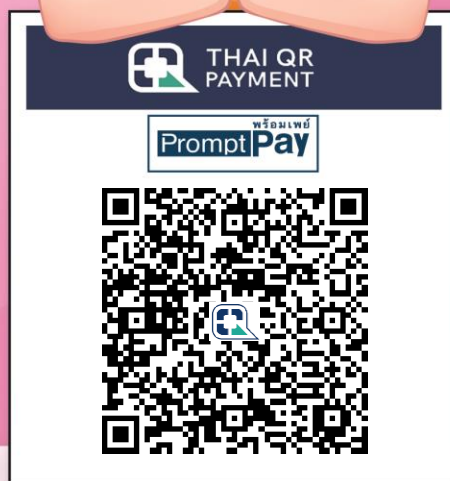

QR สำเร็จ

วัดนี้รับบริจาคด้วย QR CODE

สแกนคิวป ได้บุญขึ้น

รับ Mobile Banking ได้ทุกธนาคาร

ออมบุญ อุ่นใจ

1. สแกน QR CODE

2. ใส่ยอดเงินที่
ต้องการทำบุญ

3. ตรวจสอบยอดเงิน
และชื่อวัด ก่อนยืนยัน