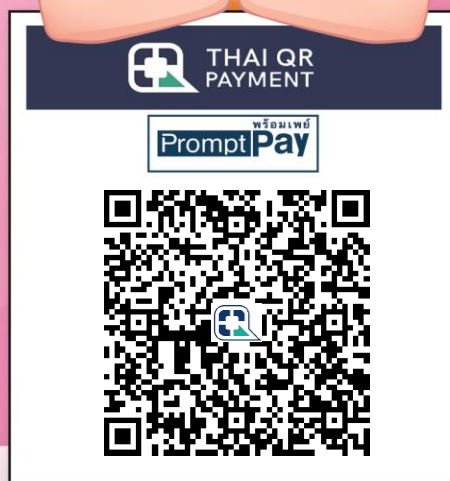

QR สำเร็จ

วัดนี้รับบริจาคด้วย QR CODE

สแกนคิวป ได้บุญขึ้น

รับ Mobile Banking ได้ทุกธนาคาร

วัดท่ากระเปือ

0-9940-00543-63-8

ออมบุญ อุ่นใจ

1. สแกน QR CODE

2. ใส่ยอดเงินที่
ต้องการทำบุญ

3. ตรวจสอบยอดเงิน
และชื่อวัด ก่อนยืนยัน

4. ได้รับ e-slip

*หากต้องการใบอนุญาตบัตร โปรดติดต่อขอรับได้ที่วัดโดยตรง