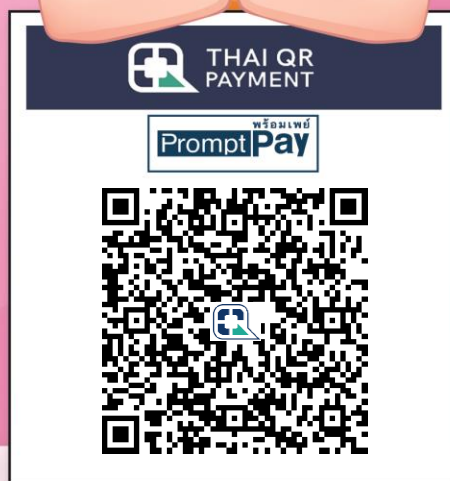

# QR สำเร็จ

วัดนี้รับบริจาคด้วย QR CODE

สแกนคิวป ได้บุญขึ้น

รับ Mobile Banking ได้ทุกธนาคาร

วัดกำแพงประชาราม

0-9940-02100-59-8

## ออมบุญ อุ่นใจ

1. สแกน QR CODE

2. ใส่ยอดเงินที่  
ต้องการทำบุญ

3. ตรวจสอบยอดเงิน  
และชื่อวัด ก่อนยืนยัน

4. ได้รับ e-slip

\*หากต้องการใบอนุญาตบัตร โปรดติดต่อขอรับได้ที่วัดโดยตรง