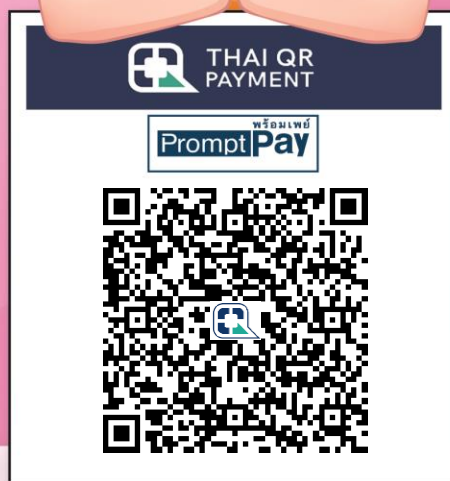

QR สร้าง

วัดนี้รับบริจาคด้วย QR CODE

สแกนคิวป ได้บุญขึ้น

รับ Mobile Banking ได้ทุกธนาคาร

ออมบุญ อุ่นใจ

เงินสร้างวิหารวัดกลาง

0-9940-02225-14-5

1. สแกน QR CODE

2. ใส่ยอดเงินที่
ต้องการทำบุญ

3. ตรวจสอบยอดเงิน
และชื่อวัด ก่อนยืนยัน

4. ได้รับ e-slip

*หากต้องการใบอนุญาตบัตร โปรดติดต่อขอรับได้ที่วัดโดยตรง