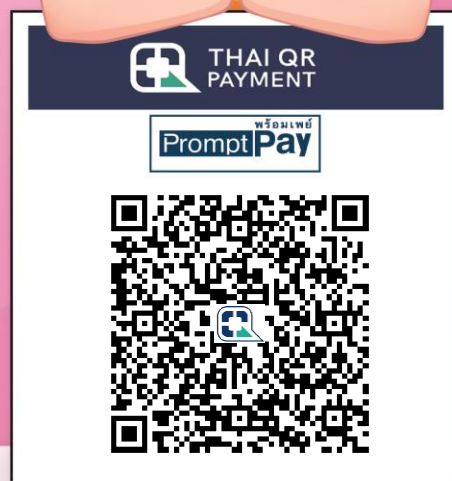

QR สำเร็จ

วัดนี้รับบริจาคด้วย QR CODE

สแกนคิวป ได้บุญขึ้น

รับ Mobile Banking ได้ทุกธนาคาร

ออมบุญ อุ่นใจ

วัดเสาชิงช้า

0-994-0021-365-84

1. สแกน QR CODE

2. ใส่ยอดเงินที่
ต้องการทำบุญ

3. ตรวจสอบยอดเงิน
และชื่อวัด ก่อนยืนยัน

4. ได้รับ e-slip

*หากต้องการใบอนุญาตบัตร โปรดติดต่อขอรับได้ที่วัดโดยตรง