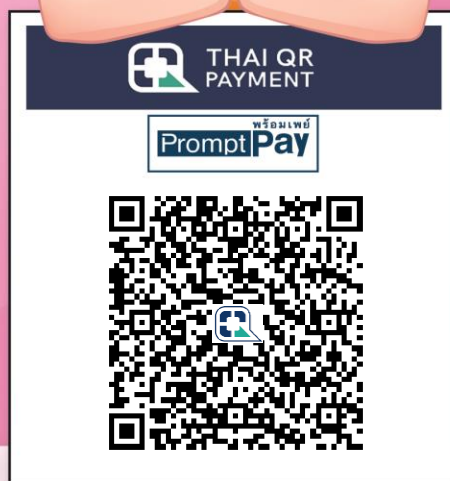

# QR สำเร็จ

วัดนี้รับบริจาคด้วย QR CODE

สแกนคิวป ได้บุญขึ้น

รับ Mobile Banking ได้ทุกธนาคาร

วัดท่าโรงตะวันตก

0-994-0022-543-91

ออมบุญ อุ่นใจ

1. สแกน QR CODE

2. ใส่ยอดเงินที่  
ต้องการทำบุญ

3. ตรวจสอบยอดเงิน  
และชื่อวัด ก่อนยืนยัน

4. ได้รับ e-slip

\*หากต้องการใบอนุญาตบัตร โปรดติดต่อขอรับได้ที่วัดโดยตรง